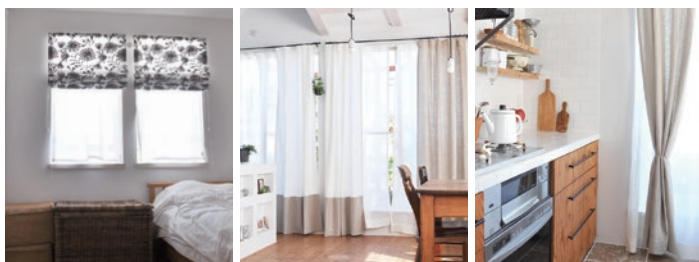

2 リネン生地を楽しむ多彩なスタイル

絵のように窓を飾るシェード

2色使いのバイカラー

間仕切りなどにもおすすめ

価格例：200 cm × 200 cm 3ツ山2倍ヒダのカーテンを作った場合 33,000円～

3 リネンカーテンの一生

Lif/Lin のリネン生地は使い込むごとに風合いが増していきます。リネンはとても丈夫な生地なので、ヨーロッパでは100年以上使用されたアンティークリネンも珍しくありません。カーテンとして役目を終えた後でも、クロスなどに形を変えて使い続けることができます。