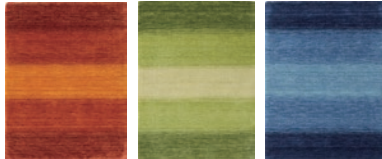

## ハグみじゅうたんの豊富なラインナップ /

リバーシブル・ストライプシリーズ 全10種類  
Reversible stripe Series

てざわりシリーズ 全5種類  
tezawari Series 02

てざわりシリーズ 全3種類  
tezawari Series 01

てざわりコレクション 他、柄多数 ※新作も登場  
tezawari Collection

参考サイズ 価格  
約200cm×250cm ¥135,000  
約170cm×240cm ¥110,000  
約150cm×200cm ¥80,000  
約95cm×180cm ¥29,800  
約70cm×110cm ¥25,800  
約60cm×90cm ¥15,800  
約50cm×70cm ¥13,800