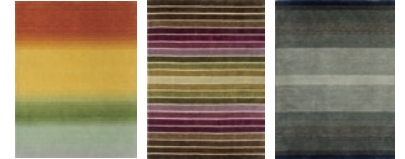

## ハグみじゅうたんの豊富なラインナップ /

リバーシブル・ストライプシリーズ 全10種類  
Reversible stripe Series

てざわりシリーズ 全5種類  
tezawari Series 02

てざわりシリーズ 全3種類  
tezawari Series 01

てざわりコレクション 他、柄多数 ※新作も登場  
tezawari Collection

参考サイズ 価格  
約200cm×250cm ¥135,000  
約170cm×240cm ¥110,000  
約150cm×200cm ¥80,000  
約95cm×180cm ¥29,800  
約70cm×110cm ¥25,800  
約60cm×90cm ¥15,800  
約50cm×70cm ¥13,800