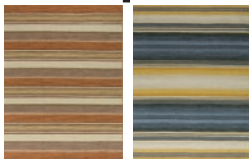

## ハグみじゅうたんの豊富なラインナップ /

リバーシブル・ストライプシリーズ 全10種類  
Reversible stripe Series

てざわりシリーズ 全5種類  
tezawari Series 02

てざわりシリーズ 全3種類  
tezawari Series 01

てざわりコレクション 他、柄多数 ※新作も登場  
tezawari Collection

参考サイズ 価格  
約200cm×250cm ¥135,000  
約170cm×240cm ¥110,000  
約150cm×200cm ¥80,000  
約95cm×180cm ¥29,800  
約70cm×110cm ¥25,800  
約60cm×90cm ¥15,800  
約50cm×70cm ¥13,800